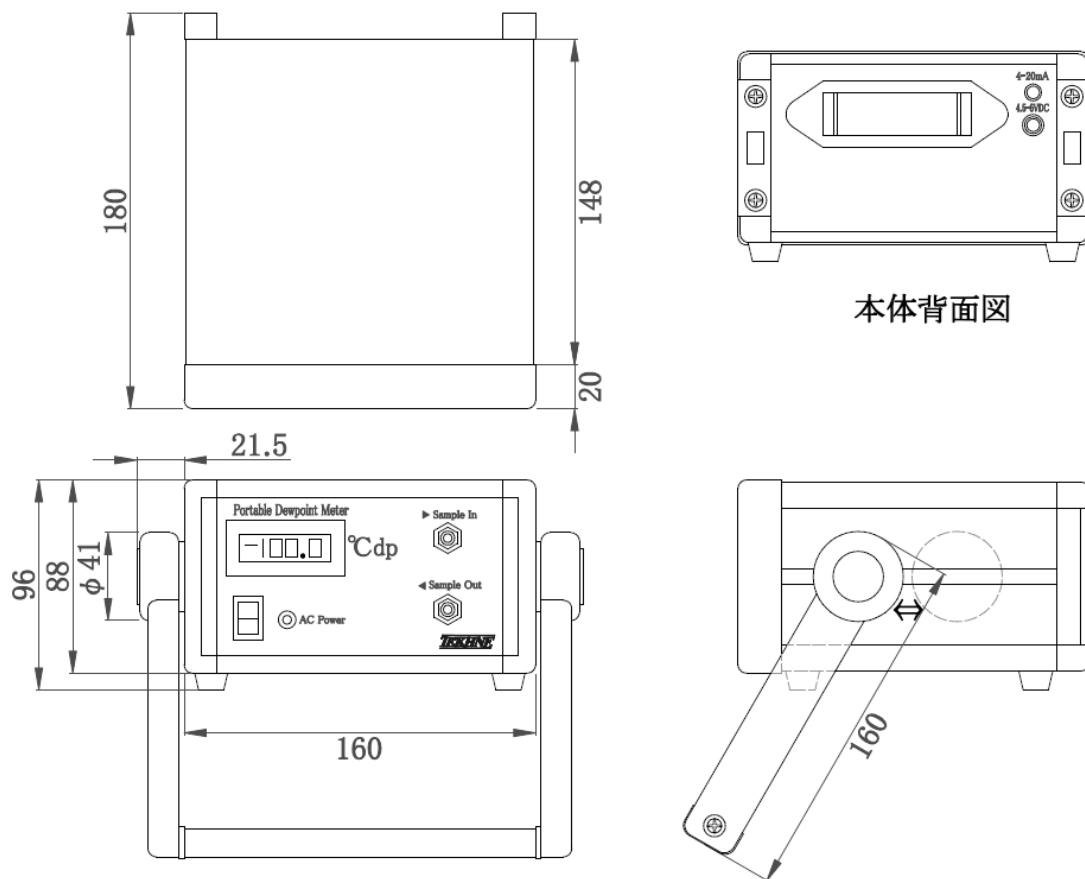

そのため使用場所が制限されず、さまざまな状況下において露点を計測可能です。

充実のサポート体制

テクネ計測は国内唯一の国産静電容量式露点計メーカーです。長年の経験から培った技術力を活かし、露点・水分に関するあらゆる問題に短時間で対応してまいります。

同時に、お客様のご要望に従い、オーダーメイド商品の製造販売も行っておりますので、お気軽にご相談ください。

ポータブル露点計
TK-100 YN型

TEKHNE

- 軽量・コンパクトボディ
- 国内開発・国内製造
- $-100\sim+20^{\circ}\text{Cdp}$ の露点計測
- 精度 $\pm 2^{\circ}\text{C}$
- トレーサビリティあり

技術仕様			
表示	3-1/2桁LED	電源	単三形電池×4または100VAC駆動
測定範囲	$-100\sim+20^{\circ}\text{Cdp}$	充電時間	約8時間
精度	$\pm 2^{\circ}\text{Cdp}$	使用時間	約15時間
使用圧力	最大1MPa	重量	約2kg
使用流量	1~20L/min	サイズ	160W×88H×180D (mm)
アナログ出力	4~20mA、最大負荷抵抗 1k Ω	トレーサビリティ	米国NIST (JCSS:オプション)
本体使用環境	0~50 $^{\circ}\text{C}$ 、15~95%RH (結露なきこと)	付属品	充電池、充電器、ACアダプター アナログ出力ケーブル
本体保存環境	-10~+60 $^{\circ}\text{C}$ 、15~95%RH (結露なきこと)		
サンプリング	6mm スウェジロック継手	オプション	専用ケース、JCSS校正