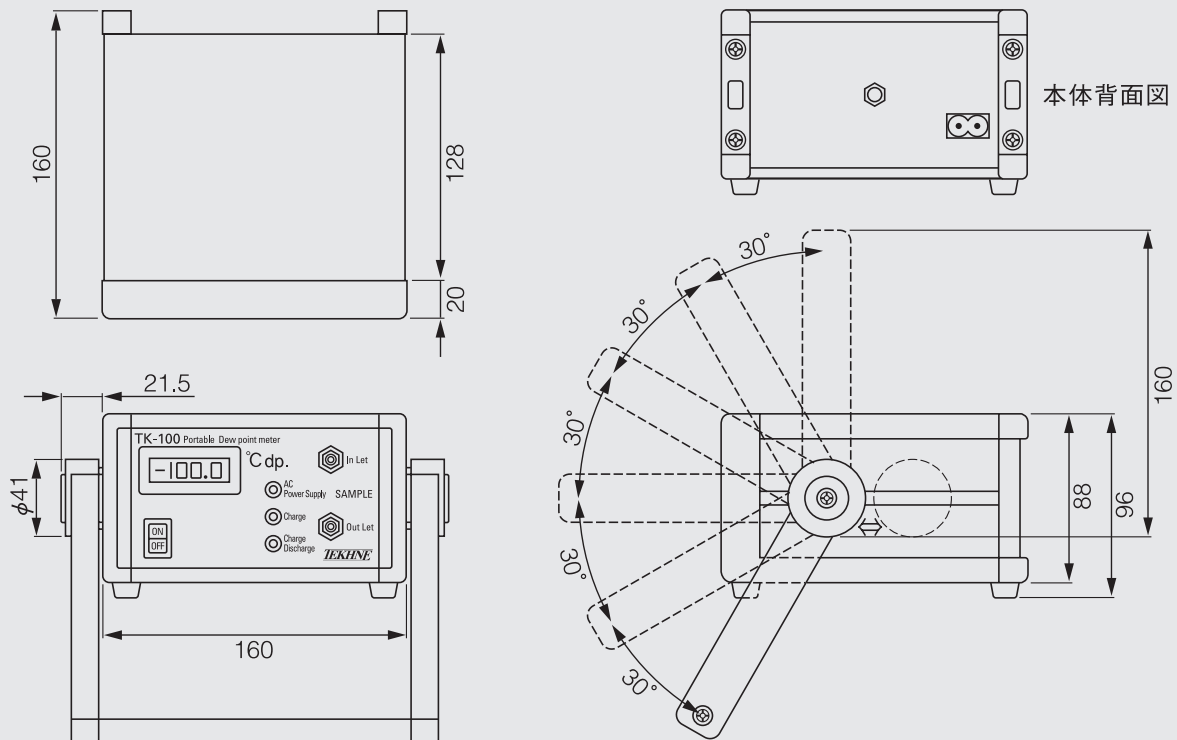

外形図

製造・販売

TEKHNE 株式会社 **テクネ計測**

〒213-0002 神奈川県川崎市高津区二子6-14-10

TEL:044-379-3697 FAX:044-379-4105

URL: <http://www.tekhne.co.jp>

Mailto: info@tekhne.co.jp